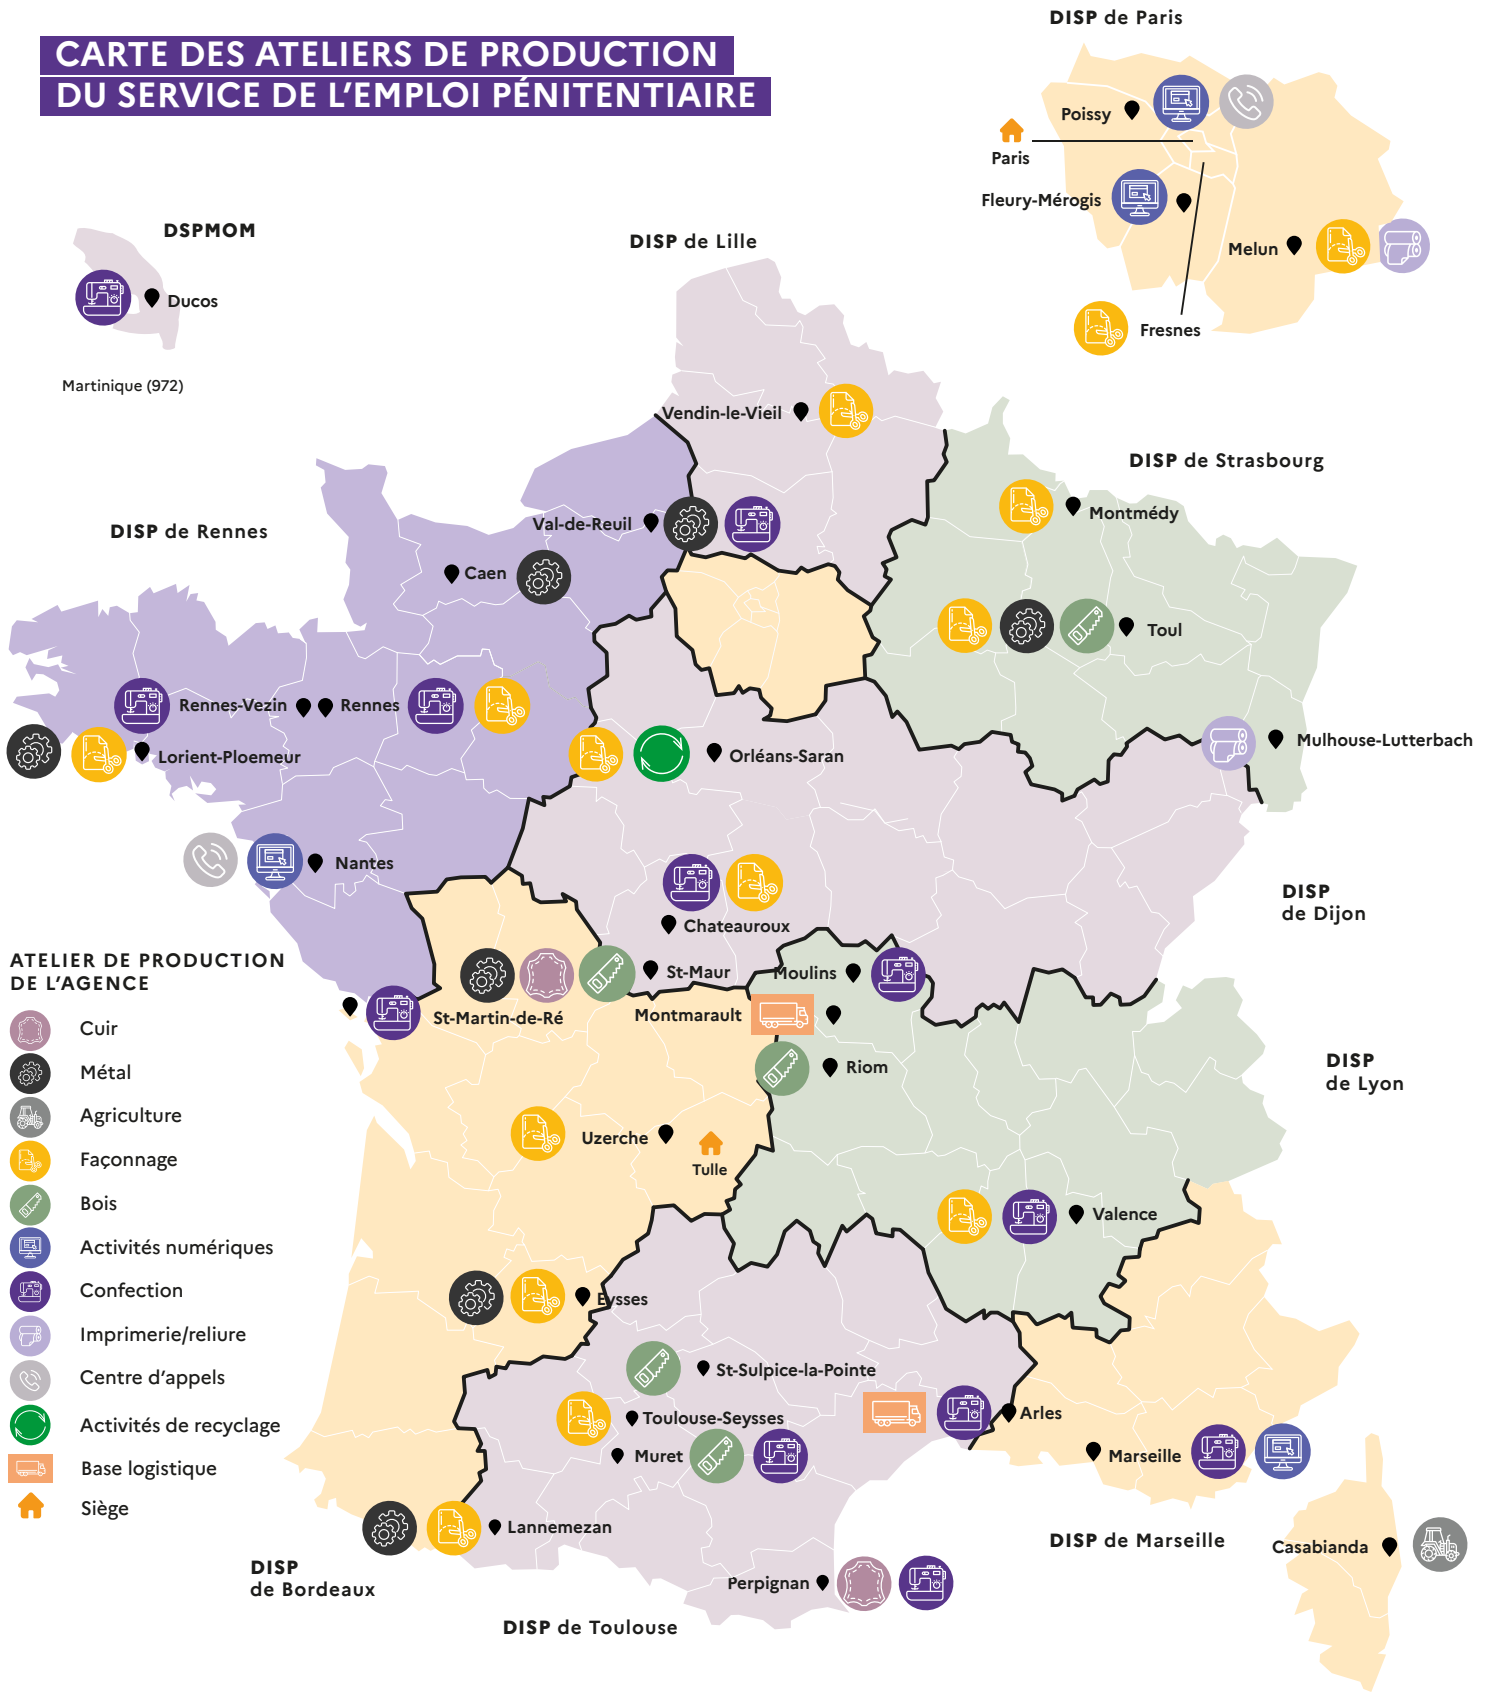

# ATIGIP

AGENCE DU TRAVAIL D'INTÉRÊT GÉNÉRAL  
ET DE L'INSERTION PROFESSIONNELLE

## CARTE DES ATELIERS DE PRODUCTION DU SERVICE DE L'EMPLOI PÉNITENTIAIRE

### ATELIER DE PRODUCTION DE L'AGENCE

- Cuir
- Métal
- Agriculture
- Façonnage
- Bois
- Activités numériques
- Confection
- Imprimerie/reliure
- Centre d'appels
- Activités de recyclage
- Base logistique
- Siège